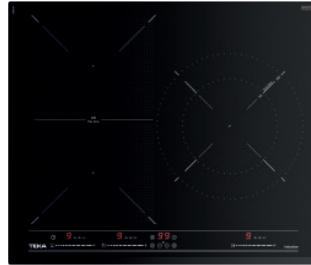

MAESTRO FLEX IZF 65320

Ref. 112510015 | EAN: 8434778011630
PRECIO 650,00 €

- Cristal con bisel frontal
- Touch Control Multislider con programador
- 4 zonas: 1 doble (Ø150/280mm) + 2 (230x189mm) 1 Teka Flex combinada (230x395mm)
- Funciones directas de cocinado
- Función Power Plus / Stop & Go
- Potencia 7.200 W