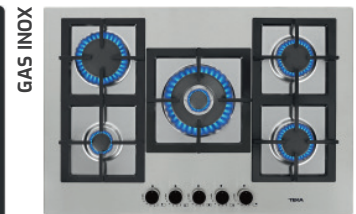

TOTAL EFX 70.1 5G DR

Ref. (But.) 112610049 | EAN: 8434778019599
PRECIO 415,00 €

- Ancho de la placa 75 cm
- **Gas butano con inyectores para gas natural**
- Autoencendido integrado en quemador
- Seguridad por termopar en cada quemador
- 5 quemadores gas: 1 doble (4,00kW) + 2 (1,75 kW) + 1 (3,00 kW) + 1 (1,00 kW)
- Parrillas de fundición amplia superficie