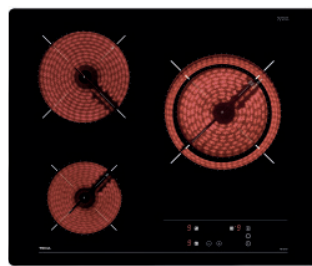

EASY TB 6310

Ref. 40239034 | EAN: 8421152148259 **CONTRACT**
PRECIO 265,00 €

- Cristal redondeado
- Touch Control
- 3 zonas: 1 (Ø145 mm)+1 (Ø180 mm) +1 (Ø180/230 mm)
- Función golpe de cocción
- Función cronómetro con avisador
- Potencia 5.100 W