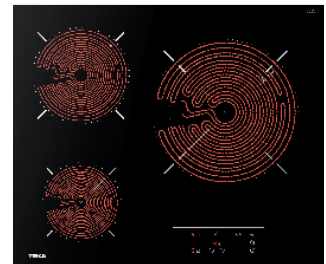

EASY TB 6315

Ref. 40239032 | EAN: 8421152148235

PRECIO 280,00 €

- Cristal redondeado
- Touch Control con programador
- 3 zonas: 1 (Ø145 mm) + 1 (Ø180 mm) + 1 (Ø210/270 mm)
- Función golpe de cocción
- Función cronómetro con avisador
- Potencia 5.400 W