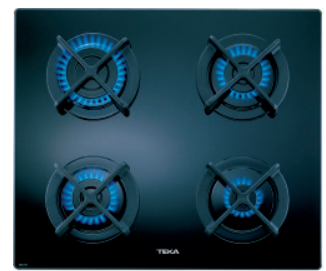

EASY CGC 4G

*Ref. (But.) 10205019 | EAN: 8421152027868
Ref. (Nat.) 10205219 | EAN: 8421152027875
PRECIO 445,00 €

- Gestión a través de mandos instalados en paneles de control de hornos serie ME
- Seguridad por termopar en cada quemador
- Autoencendido integrado en quemador
- 4 quemadores gas: 1 (3,00 kW) + 2 (1,75 kW) + 1 (1,00 kW)
- Parrillas de fundición individuales