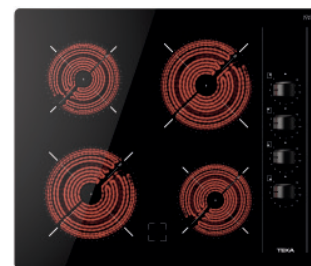

EASY TBC 64000 XFL

Ref. 112550009 | EAN: 8434778014501
PRECIO 390,00 €

- Cristal redondeado
- Mandos laterales de diseño ergonómico
- 4 zonas: 2 (Ø145 mm) + 2 (Ø180 mm)
- Indicadores de calor residual
- Sistema fácil instalación Fast-Click
- Potencia: 6.000 W