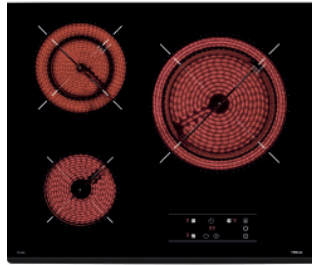

TOTAL TZ 6320

Ref. 40239010 | EAN: 8421152148143

PRECIO 355,00 €

- Cristal con bisel frontal
- Touch Control con programador
- 3 zonas: 1 (Ø145 mm) + 1 (Ø120/180 mm) + 1 (Ø210/270 mm)
- Función golpe de cocción
- Función cronómetro con avisador
- Potencia 5.600 W