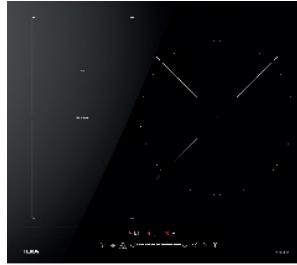

PLACAS

INDUCCIÓN FLEX

MAESTRO SLIDE FLEX IZS 97630 MST

Ref. 112500034 | EAN: 8434778012057
PRECIO 1.180,00 €

- Sensores de temperatura MasterSense
- Cristal con bisel frontal. Ancho placa 90 cm
- Touch Control Multislider con programador
- 7 zonas: 1 SlideFlex + 2 Flexcombi + 1 (Ø 320mm) + 1 (Ø 215 mm) + 1 (Ø150 mm + 1 (228x400). **Zona Paellera 320 mm**
- **9 recetas directas de cocinado**
- Power Plus / Stop & Go / Potencia: 10.800 W

MAESTRO SLIDE FLEX IZS 86630 MST

Ref. 112500030 | EAN: 8434778011869
PRECIO 970,00 €

- Sensores de temperatura MasterSense
- Cristal con bisel frontal. Ancho 80 cm
- Touch Control Multislider con programador
- 6 zonas: 1 Flex + 1 Slide Flex + 2 (228 x 200 mm) + 1 (Ø 280 mm) + 1 (Ø 150 mm)
- **8 recetas directas de cocinado**
- Power Plus / Stop & Go / Potencia: 7.200 W

MAESTRO SLIDE FLEX IZS 67620 MST

Ref. 112500021 | EAN: 8434778011661
PRECIO 720,00 €

- Sensores de temperatura MasterSense
- Cristal con bisel frontal
- Touch Control Multislider con programador
- 5 zonas: 1 Flex + 1 Slide Flex + 2 zonas de 280 x 200 mm y una placa doble de (Ø 280/150 mm)
- **8 recetas directas de cocinado**
- Power Plus / Stop & Go / Potencia 7.200 W

MAESTRO IBF 64-G1 MSP BM

Ref. 112510038 | EAN: 8434778022827
PRECIO 795,00 €

- **Infinity G1 Design**
- Inducción Touch Control Multislider con programador
- 6 zonas: 4 (235 x189mm) + 2 Teka Flex combinada (235x395mm)
- **Funciones directas de cocinado**
- Función Power Plus / Stop & Go
- Potencia 7.200 W

MAESTRO FLEX IZF 64600

Ref. 112500035 | EAN: 8434778013108
PRECIO 690,00 €

- Cristal con bisel frontal
- Touch Control Multislider con programador
- 6 zonas: 4 (235 x189mm) 2 Teka Flex combinada (235x395mm)
- Funciones directas de cocinado
- Función Power Plus / Stop & Go
- Potencia 7.200 W

MAESTRO FLEX IZF 65320