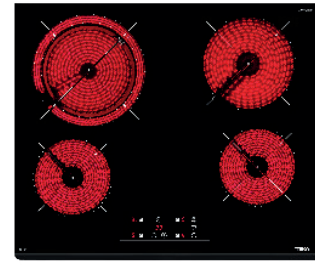

TOTAL TZ 6420

Ref. 40239020 | EAN: 8421152148174

PRECIO 335,00 €

- Cristal con bisel frontal
- Touch Control con programador
- 4 zonas: 2 (Ø145 mm) + 1 (Ø180mm) + 1 (Ø180/210 mm)
- Función golpe de cocción
- Función cronómetro con avisador
- Potencia 6.200 W