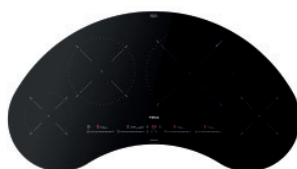

INDUCCIÓN

MAESTRO IKC 94628 MST

Ref. 112500054 | EAN: 8434778025897
PRECIO 1.440,00 €

- Sensor temperatura MasterSense
- Acabado cristal redondeado
- Ancho placa 95 x 52 cm
- Touch Control Multislider con programador
- 4 zonas: 1 (Ø 280 mm) + 1 (Ø 215 mm) + 2 (Ø 150 mm)
- Recetas directas con sensores control de temperatura
- Power Plus / Stop & Go
- Potencia 7.200 W