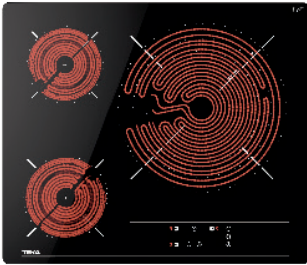

## PLACAS

VITROCERÁMICAS

**MAESTRO TR 951**

Ref. 10210002 | EAN: 8421152086308

**PRECIO 655,00 €**

- Cristal biselado. Ancho 90 cm
- Touch Control con programador
- 5 zonas: 1 (Ø145mm) + 1 (Ø160 mm) + 1 (Ø180mm) + 1 (Ø120/180 mm)
- Función golpe de cocción
- Función Stop & Go
- Potencia 8.900 W

**MAESTRO TRC 83631**

Ref. 112530000 | EAN: 8434778008807

**PRECIO 490,00 €**

- Cristal biselado. Ancho 80 cm
- Touch Control con programador
- 3 zonas: 1 (Ø145 mm) + 1 (Ø180 mm) + 1 (Ø 145 / 210 / 270 mm)
- Función golpe de cocción
- Función Stop & Go
- Potencia 5.700 W