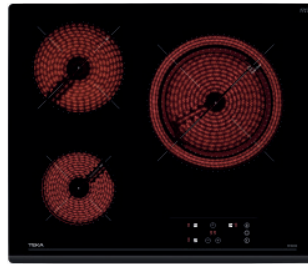

**TOTAL TCC 64310**

Ref. 112540010 | EAN: 8434778026368

**PRECIO 430,00 €**

- Cristal redondeado
- Ancho 59 cm
- Touch Control con programador
- 4 zonas: 1 (Ø145 mm) + 1 (Ø160 mm) + 1 (Ø180 mm) + 1 (Ø180/210 mm)
- Función Power Plus
- Función STOP & GO
- Potencia 6.500 W

**TOTAL TR 5300**

Ref. 40239050 | EAN: 8421152148303

**PRECIO 435,00 €**

- Cristal biselado. Fondo 43,5 cm
- Touch Control con programador
- 3 zonas: 1 (Ø100mm) + 1 (Ø120/180mm) + 1 (Ø180/230 mm)
- Función golpe de cocción
- Función cronómetro con avisador
- Potencia 4.750 W