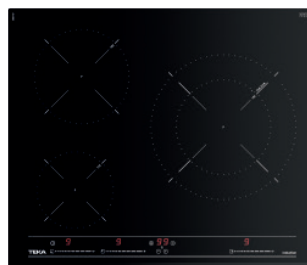

EASY IZC 63015

Ref. 112520017 | EAN: 8434778012897
PRECIO 525,00 €

- Cristal con bisel frontal
- Touch Control Multislider con programador
- 3 zonas: 1 (Ø 145 mm) + 1 (Ø 180 mm) + 1 (Ø 160 / 280 mm)
- Función Power
- Función Stop & Go
- Potencia 7.200 W